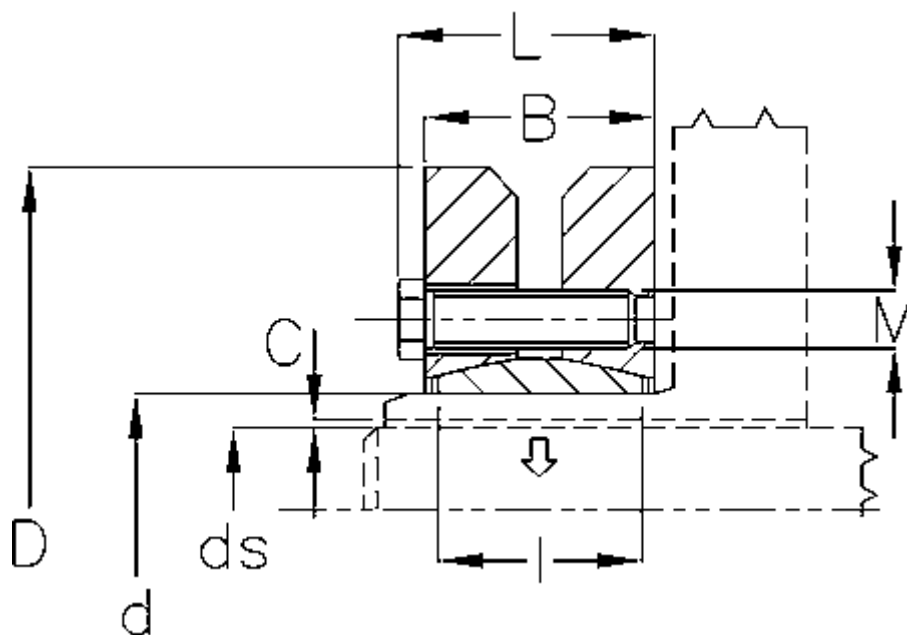

Varenummer: 438000400

Beskrivelse: Rota-fix spændelement SD 400

## Mål

B mm	= 168
C maks.	= 0,111
d H8 mm	= 400
D mm	= 680
ds mm	= 315
F kN aksialkraft	= 4270
L mm	= 183
l mm	= 144

M mm	= M24
T Nm drejningsmoment	= 671000
Ts Nm boltetilspændingsmoment	= 840